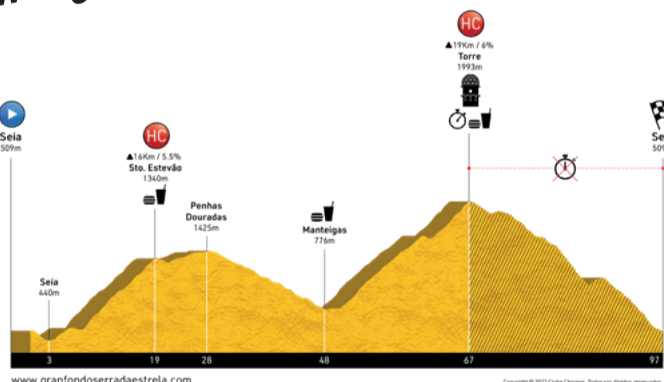

GRANFONDO
SERRA DA ESTRELA
 SEIA • MANTEIGAS • TORRE • SEIA
 30.06.2024

CONQUISTA O REI DOS GRANFONDOS!
 PARTICIPA NO MAIS ICÓNICO GRANFONDO DE PORTUGAL
 PREPARA-TE, A SERRA CONTA CONTIGO EM JUNHO! #INCREDIBLECYCLING FOR INCREDIBLE PEOPLE

GRANFONDO 174KM - 4600D+ **MEDIOFONDO 97KM - 2700D+**
www.granfondoserradaestrela.com

GRANFONDO

MEDIOFONDO